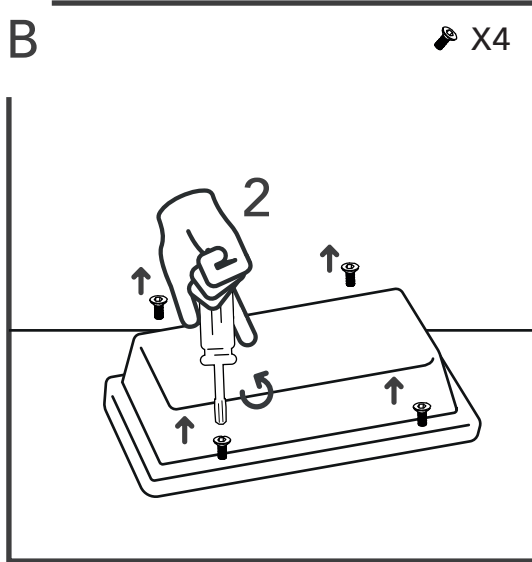

For

Ice Cubic Rectangular E27

3410 - 3411 - 3412 - 3413 - 3415

E27
Max 20W

220 - 240
Volt

50/60Hz

IP 65

For
Ice Cubic Rectangular E27
3410 - 3411 - 3412 - 3413 - 3415