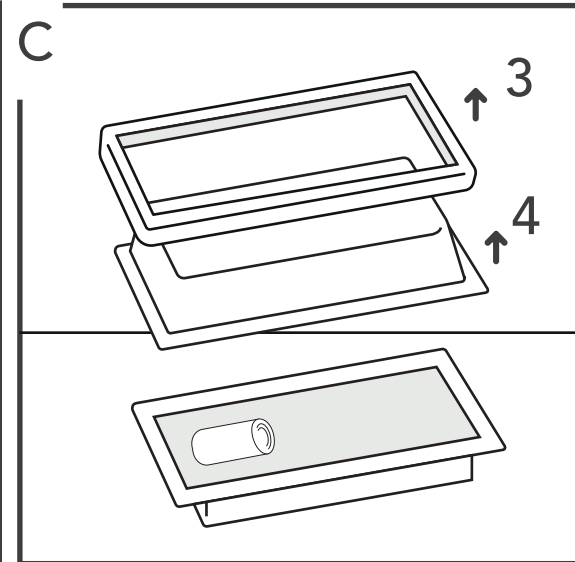

For

Ice Cubic Rectangular E27

3410 - 3411 - 3412 - 3413 - 3415

E27
Max 20W

220 - 240
Volt

50/60Hz

IP 65

For
Ice Cubic Rectangular E27
3410 - 3411 - 3412 - 3413 - 3415