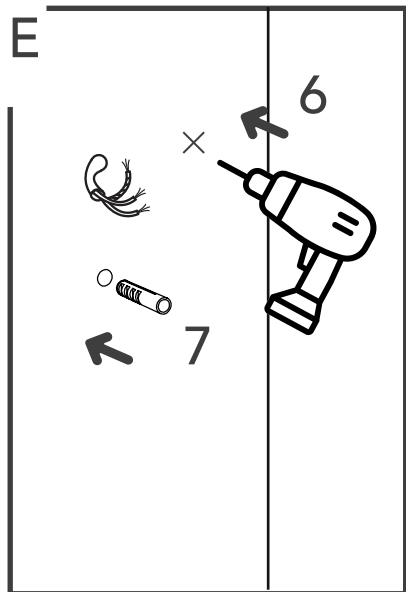

For

Ice Cubic Rectangular E27

3410 - 3411 - 3412 - 3413 - 3415

E27
Max 20W

220 - 240
Volt

50/60Hz

IP 65

For
Ice Cubic Rectangular E27
3410 - 3411 - 3412 - 3413 - 3415