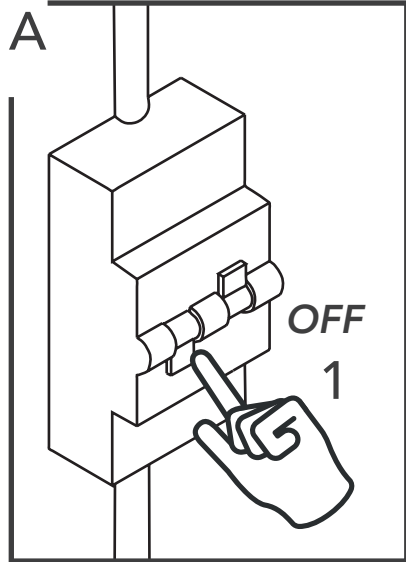

For

Ice Cubic Rectangular E27

3410 - 3411 - 3412 - 3413 - 3415

E27
Max 20W

220 - 240
Volt

50/60Hz

IP 65

For
Ice Cubic Rectangular E27
3410 - 3411 - 3412 - 3413 - 3415