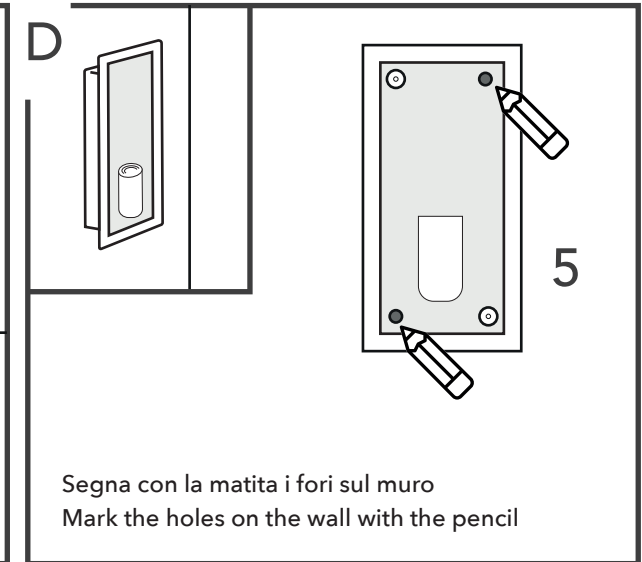

For

Ice Cubic Rectangular E27

3410 - 3411 - 3412 - 3413 - 3415

E27
Max 20W

220 - 240
Volt

50/60Hz

IP 65

For
Ice Cubic Rectangular E27
3410 - 3411 - 3412 - 3413 - 3415