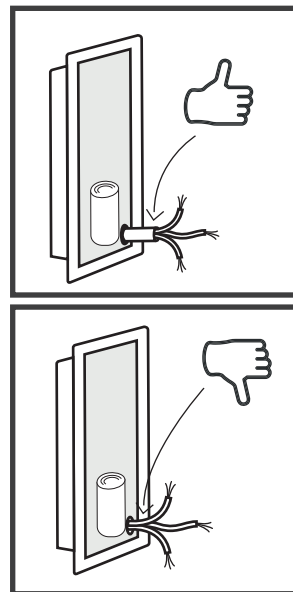

For

Ice Cubic Rectangular E27

3410 - 3411 - 3412 - 3413 - 3415

E27
Max 20W

220 - 240
Volt

50/60Hz

IP 65

For
Ice Cubic Rectangular E27
3410 - 3411 - 3412 - 3413 - 3415