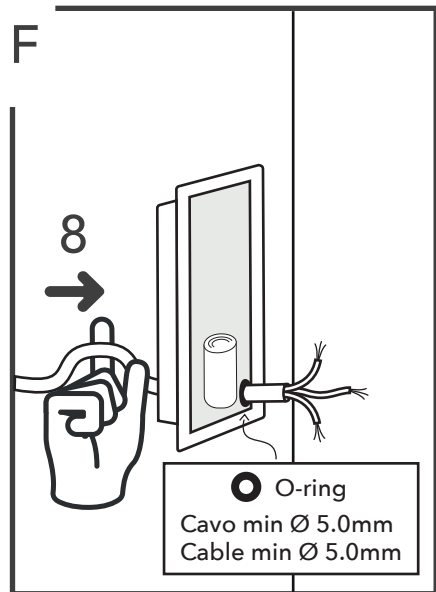

For

Ice Cubic Rectangular E27

3410 - 3411 - 3412 - 3413 - 3415

E27
Max 20W

220 - 240
Volt

50/60Hz

IP 65

For
Ice Cubic Rectangular E27
3410 - 3411 - 3412 - 3413 - 3415