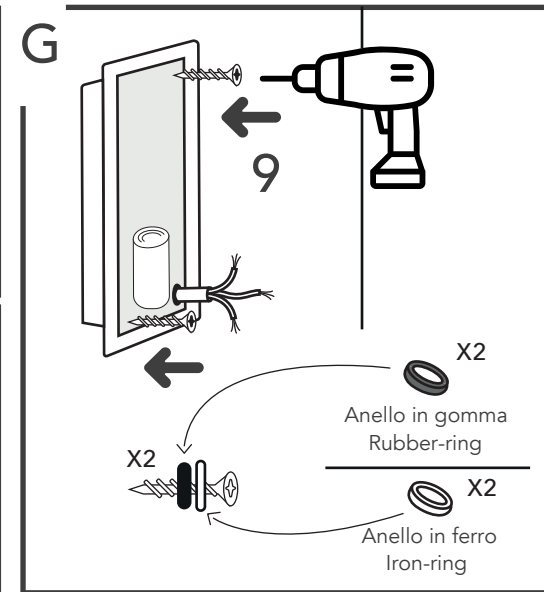

For

Ice Cubic Rectangular E27

3410 - 3411 - 3412 - 3413 - 3415

E27
Max 20W

220 - 240
Volt

50/60Hz

IP 65

For
Ice Cubic Rectangular E27
3410 - 3411 - 3412 - 3413 - 3415