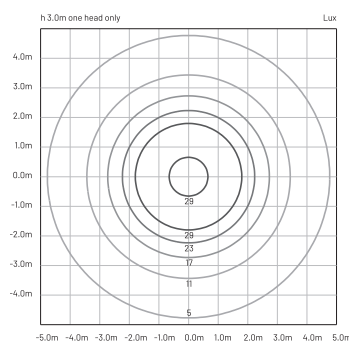

¹ Tutte le specifiche tecniche si riferiscono alla singola luce