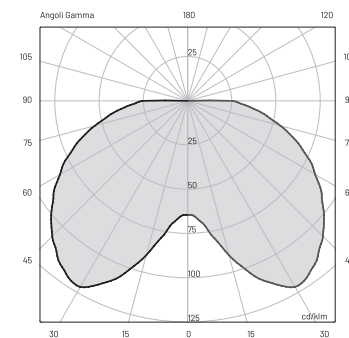

¹ Tutte le specifiche tecniche si riferiscono alla singola luce