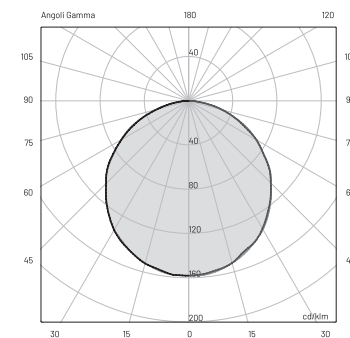

¹ Tutte le specifiche tecniche si riferiscono alla singola luce