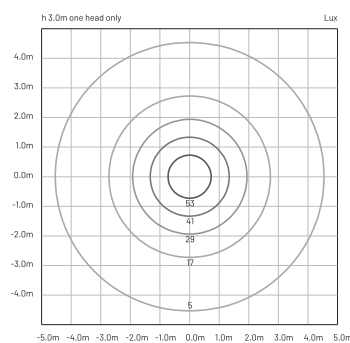

¹ Tutte le specifiche tecniche si riferiscono alla singola luce