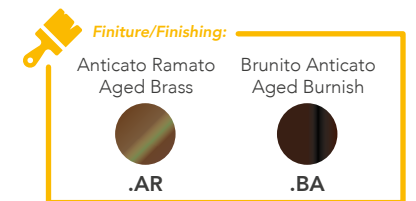

.T =
Vetro trasparente
Transparent glass

.O =
Vetro opale
Opal glass

pag. 10 - 12

CE
IP44 - E27

Max Watt
52

1620.BA

1626.AR

1627.BA

.T =
Vetro trasparente
Transparent glass

.O =
Vetro opale
Opal glass

i pag. 10 - 12

CE
IP44 - E27

.AR
Non teme
la salsedine
No problem
salt corrosion

Max Watt
52

Lampadina
non inclusa
Bulb not included

Finiture/Finishing: