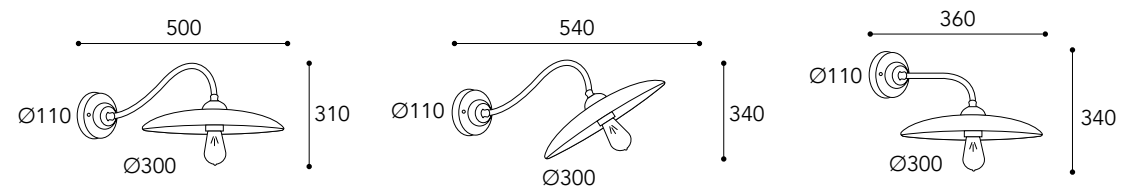

1620. AR
BA

1621. AR
BA

1626. AR
BA

pag. 10 - 12

CE
IP20 - E27

Max Watt
52

Lampadina
non inclusa
Bulb not included

Finiture/Finishing:

Anticato Ramato Aged Brass	Brunito Anticato Aged Burnish
.AR	.BA