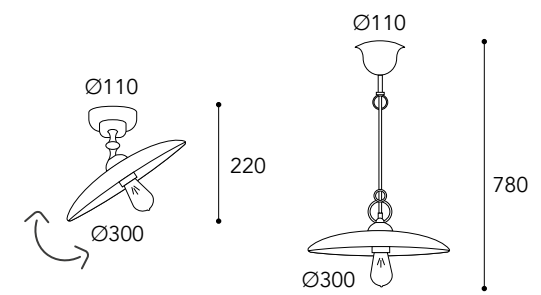

1627. AR
BA

1628. AR
BA