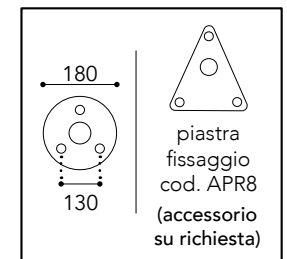

dettagli / details

Vetri/Glasses

- .T =**
Vetro trasparente
Transparent glass
- .O =**
Vetro opale
Opal glass

pietra
fissaggio
cod. APR8
(accessorio
su richiesta)

1753.T.AR

i pag. 10 - 12

CE
IP44 - E27

Max Watt
52

.T =
Vetro trasparente
Transparent glass

.O =
Vetro opale
Opal glass

i pag. 10 - 12

CE
IP44 - E27

.AR
Non teme
la salsedine
No problem
salt corrosion

Max Watt
52

Lampadina
non inclusa
Bulb not included

Finiture/Finishing: