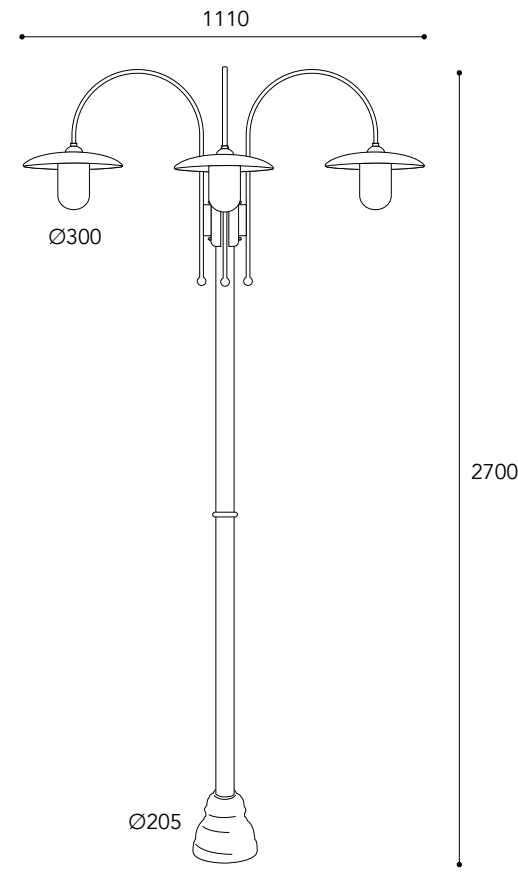

.T =
Vetro trasparente
Transparent glass

.O =
Vetro opale
Opal glass

pag. 10 - 12

CE
IP44 - E27

Max Watt
52

1620.BA

1626.AR

1627.BA

Max Watt
52

Lampadina
non inclusa
Bulb not included

Finiture/Finishing:

Anticato Ramato Aged Brass	Brunito Anticato Aged Burnish
.AR	.BA

1752.T.AR

1751. T AR
O BA

1752. T AR
O BA

1753. T AR
O BA

dettagli / details

Vetri/Glasses

- .T =**
Vetro trasparente
Transparent glass
- .O =**
Vetro opale
Opal glass

pietra
fissaggio
cod. APR8
(accessorio
su richiesta)

1753.T.AR

i pag. 10 - 12

CE
IP44 - E27

Max Watt
52

.T =
Vetro trasparente
Transparent glass

.O =
Vetro opale
Opal glass

i pag. 10 - 12

CE
IP44 - E27

.AR
Non teme
la salsedine
No problem
salt corrosion

Max Watt
52

Lampadina
non inclusa
Bulb not included

Finiture/Finishing: