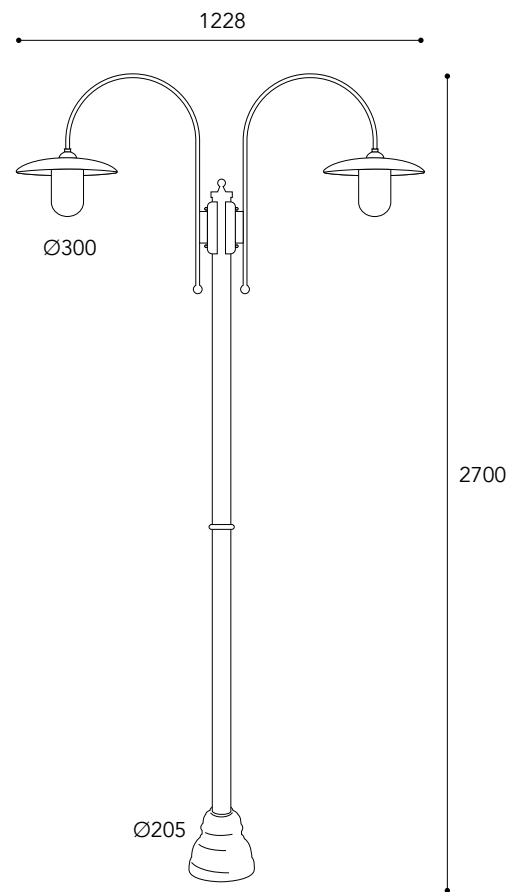

.T =
Vetro trasparente
Transparent glass

.O =
Vetro opale
Opal glass

pag. 10 - 12

CE
IP44 - E27

Max Watt
52

1620.BA

1626.AR

1627.BA

Max Watt
52

Lampadina
non inclusa
Bulb not included

Finiture/Finishing:

Anticato Ramato Aged Brass	Brunito Anticato Aged Burnish
.AR	.BA

1752.T.AR

1751. T AR
O BA

1752. T AR
O BA

1753. T AR
O BA

dettagli / details

Vetri/Glasses

- .T =**
Vetro trasparente
Transparent glass
- .O =**
Vetro opale
Opal glass

pietra
fissaggio
cod. APR8
(accessorio
su richiesta)

1753.T.AR

i pag. 10 - 12

CE
IP44 - E27

Max Watt
52