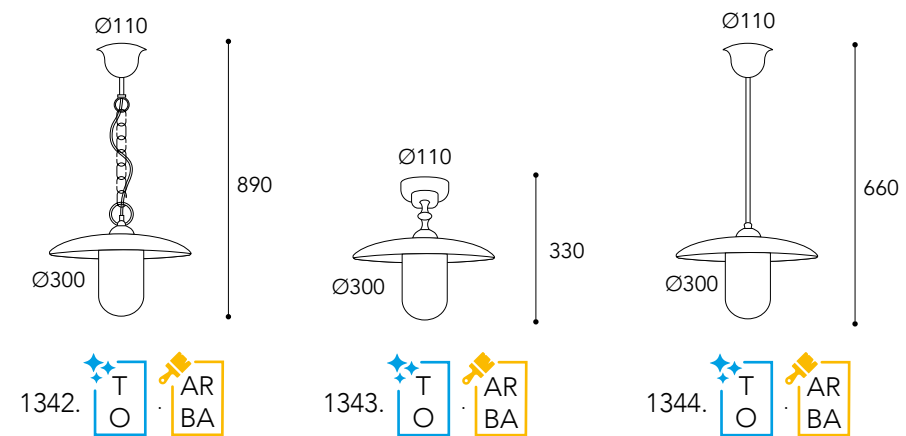

Trasime^{no}

1340.T.BA

1345.T.AR

Vetri/Glasses

.T =
Vetro trasparente
Transparent glass

.O =
Vetro opale
Opal glass

1343.T.AR

Vetri/Glasses

.T =
Vetro trasparente
Transparent glass

.O =
Vetro opale
Opal glass

pag. 10 - 12

CE
IP44 - E27

Max Watt
52

1620.BA

1626.AR

1627.BA

dettagli / details

Vetri/Glasses

- .T =**
Vetro trasparente
Transparent glass
- .O =**
Vetro opale
Opal glass

pietra
fissaggio
cod. APR8
(accessorio
su richiesta)

1753.T.AR

i pag. 10 - 12

CE
IP44 - E27

Max Watt
52