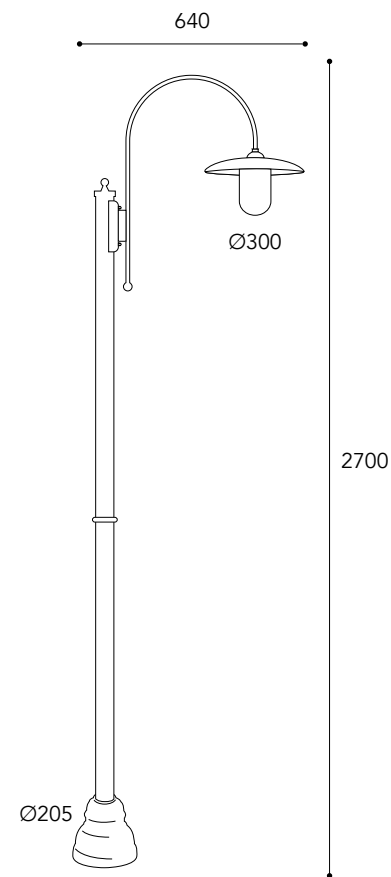

.T =
Vetro trasparente
Transparent glass

.O =
Vetro opale
Opal glass

pag. 10 - 12

CE
IP44 - E27

Max Watt
52

1620.BA

1626.AR

1627.BA

Max Watt
52

Lampadina
non inclusa
Bulb not included

Finiture/Finishing:

Anticato Ramato Aged Brass	Brunito Anticato Aged Burnish
.AR	.BA

1752.T.AR

1751. T AR
O BA

1752. T AR
O BA

1753. T AR
O BA

dettagli / details

Vetri/Glasses

- .T =**
Vetro trasparente
Transparent glass
- .O =**
Vetro opale
Opal glass

pietra
fissaggio
cod. APR8
(accessorio
su richiesta)

1753.T.AR

i pag. 10 - 12

CE
IP44 - E27

Max Watt
52