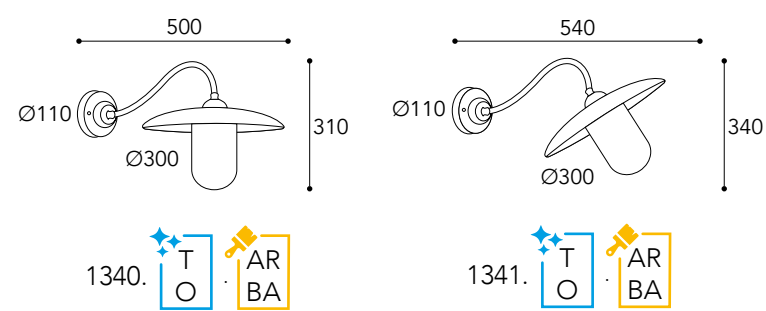

Trasime^{no}

1340.T.BA

1345.T.AR

Vetri/Glasses

.T =
Vetro trasparente
Transparent glass

.O =
Vetro opale
Opal glass

1343.T.AR

Vetri/Glasses

.T =
Vetro trasparente
Transparent glass

.O =
Vetro opale
Opal glass

pag. 10 - 12

CE
IP44 - E27

Max Watt
52

1620.BA

1626.AR

1627.BA

dettagli / details

Vetri/Glasses

- .T =**
Vetro trasparente
Transparent glass
- .O =**
Vetro opale
Opal glass

pietra
fissaggio
cod. APR8
(accessorio
su richiesta)

1753.T.AR

i pag. 10 - 12

CE
IP44 - E27

Max Watt
52

.T =
Vetro trasparente
Transparent glass

.O =
Vetro opale
Opal glass

i pag. 10 - 12

CE
IP44 - E27

.AR
Non teme
la salsedine
No problem
salt corrosion

Max Watt
52

Lampadina
non inclusa
Bulb not included

Finiture/Finishing: