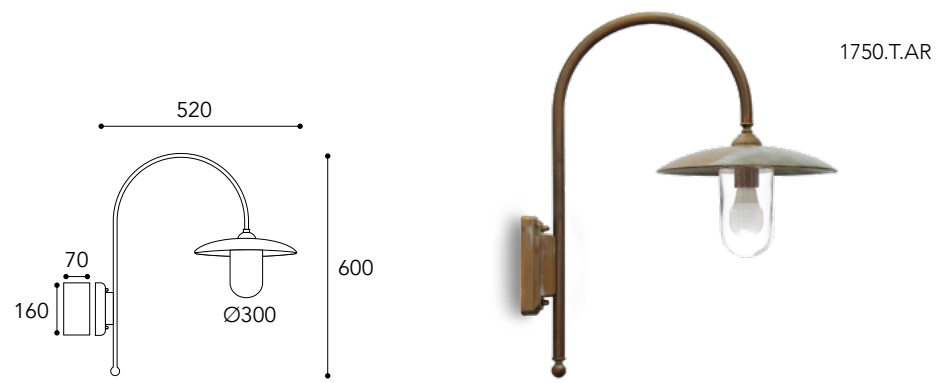

1750.T.AR

1750. T AR
O BA