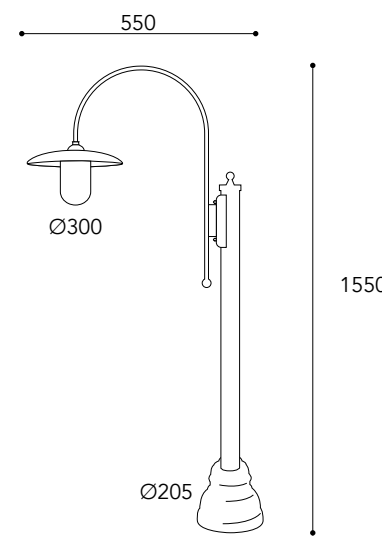

1755. T AR
O BA